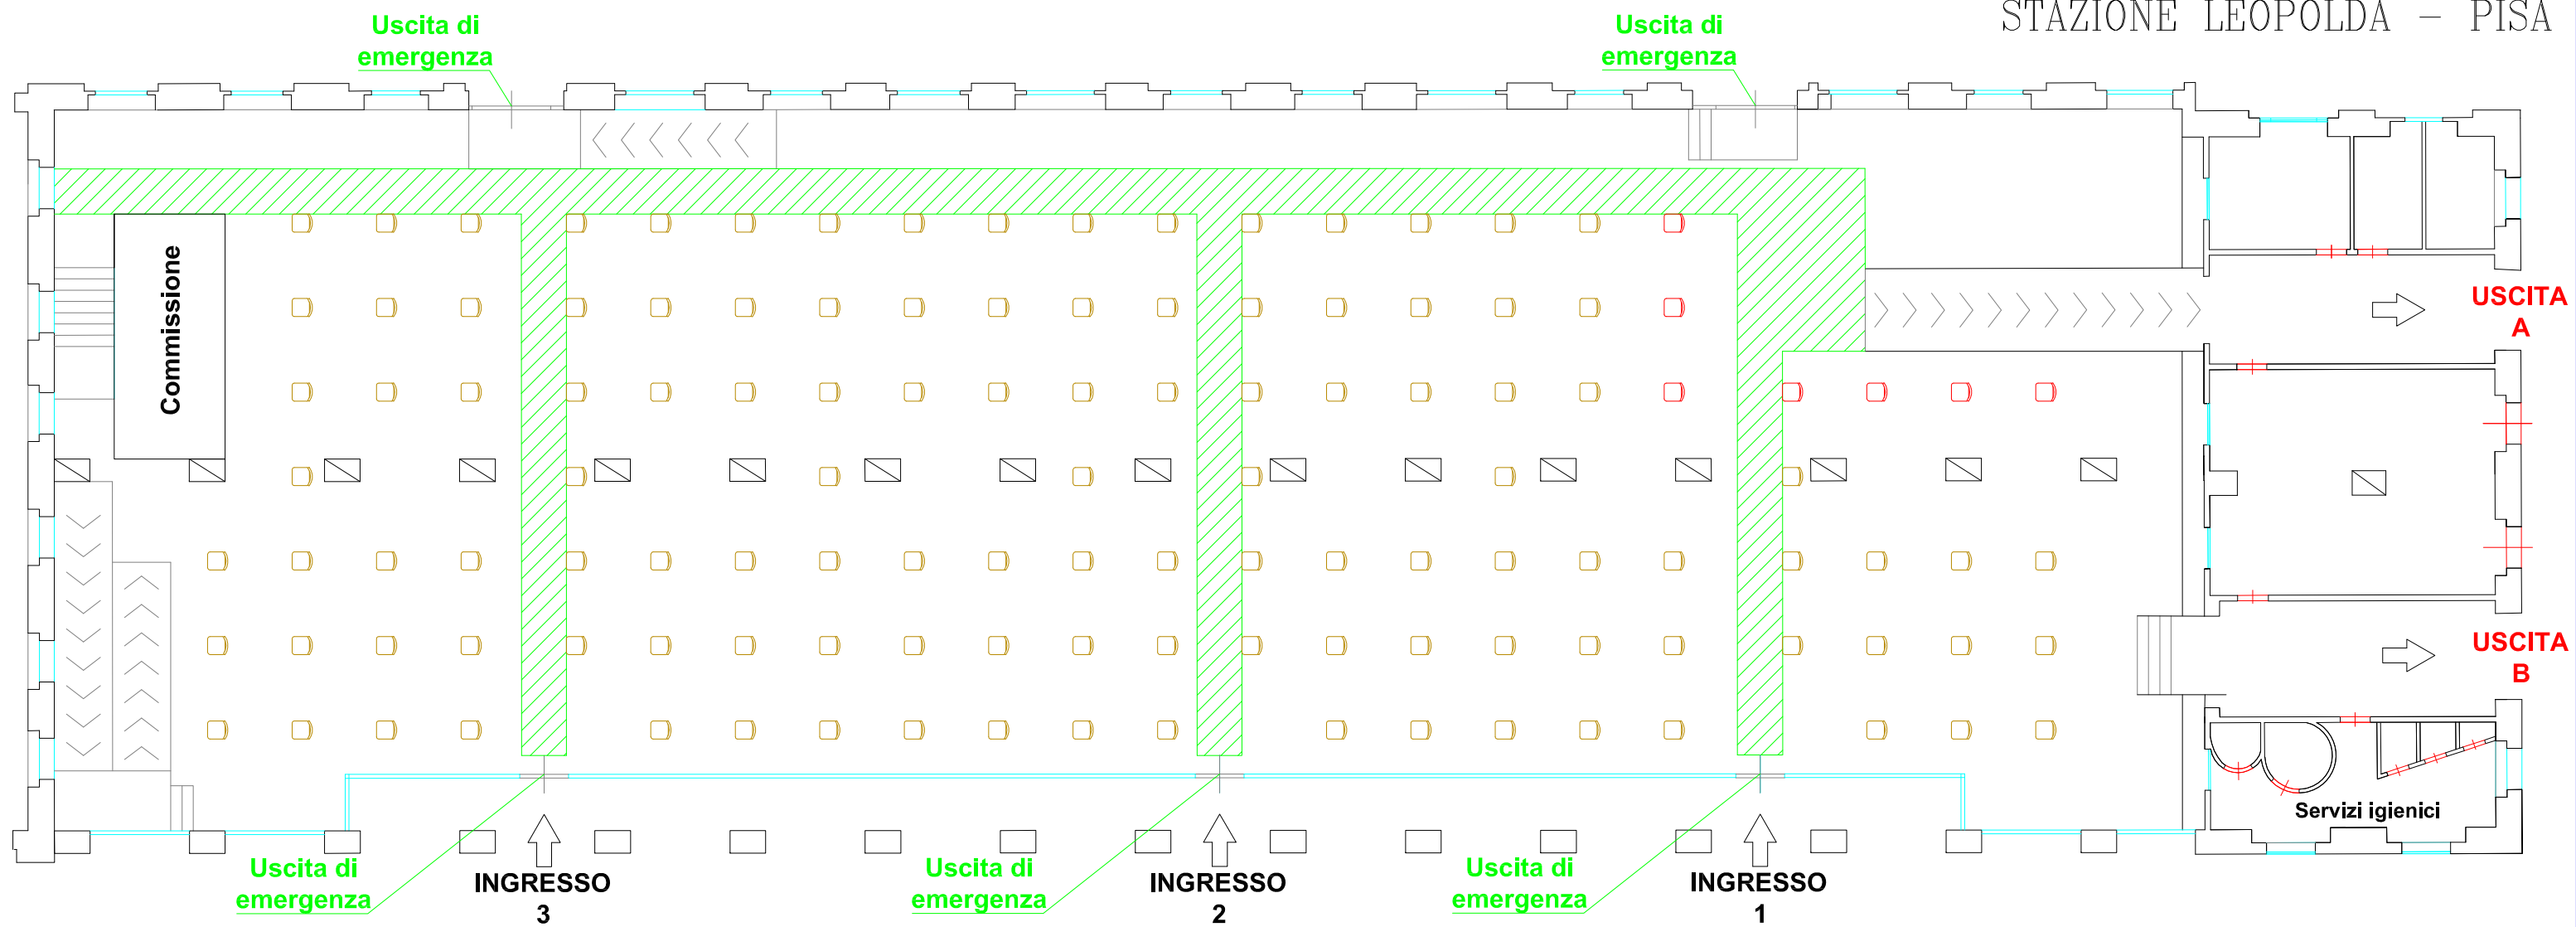

STAZIONE LEOPOLDA - PISA

SCALA 1:200